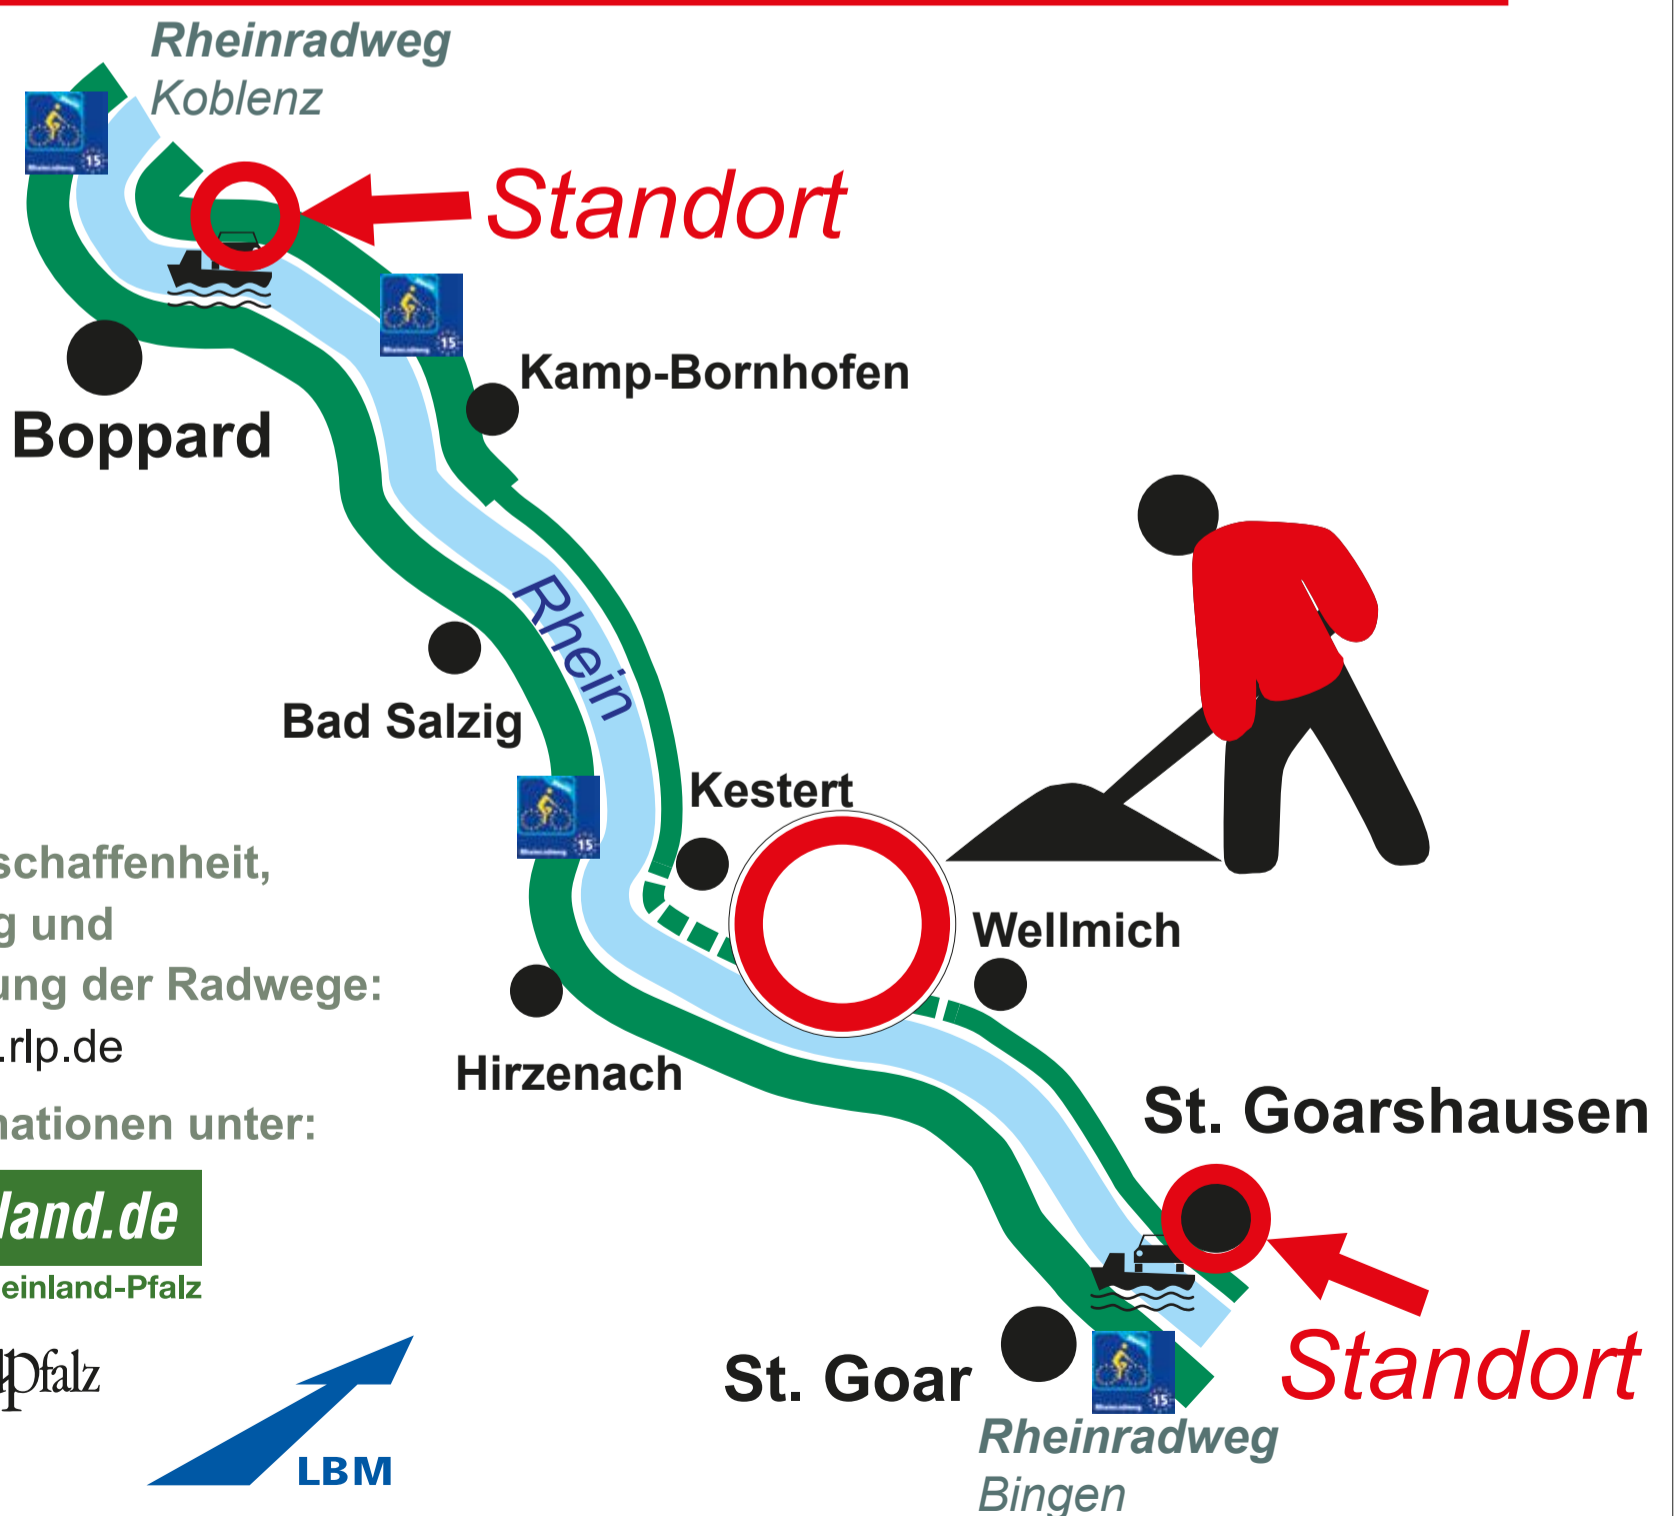

Radweg gesperrt !

www.radwanderland.de

**Radweg zwischen Kestert und Wellmich
wegen Aufräumarbeiten gesperrt,
bitte nutzen Sie den Rheinradweg 
auf der gegenüberliegenden Rheinseite!**

Fragen zu Beschaffenheit,
Beschilderung und
Streckenführung der Radwege:
radwege@lbm.rlp.de

Nähere Informationen unter:

radwanderland.de

Sattelfest durch Rheinland-Pfalz

Rheinland-Pfalz