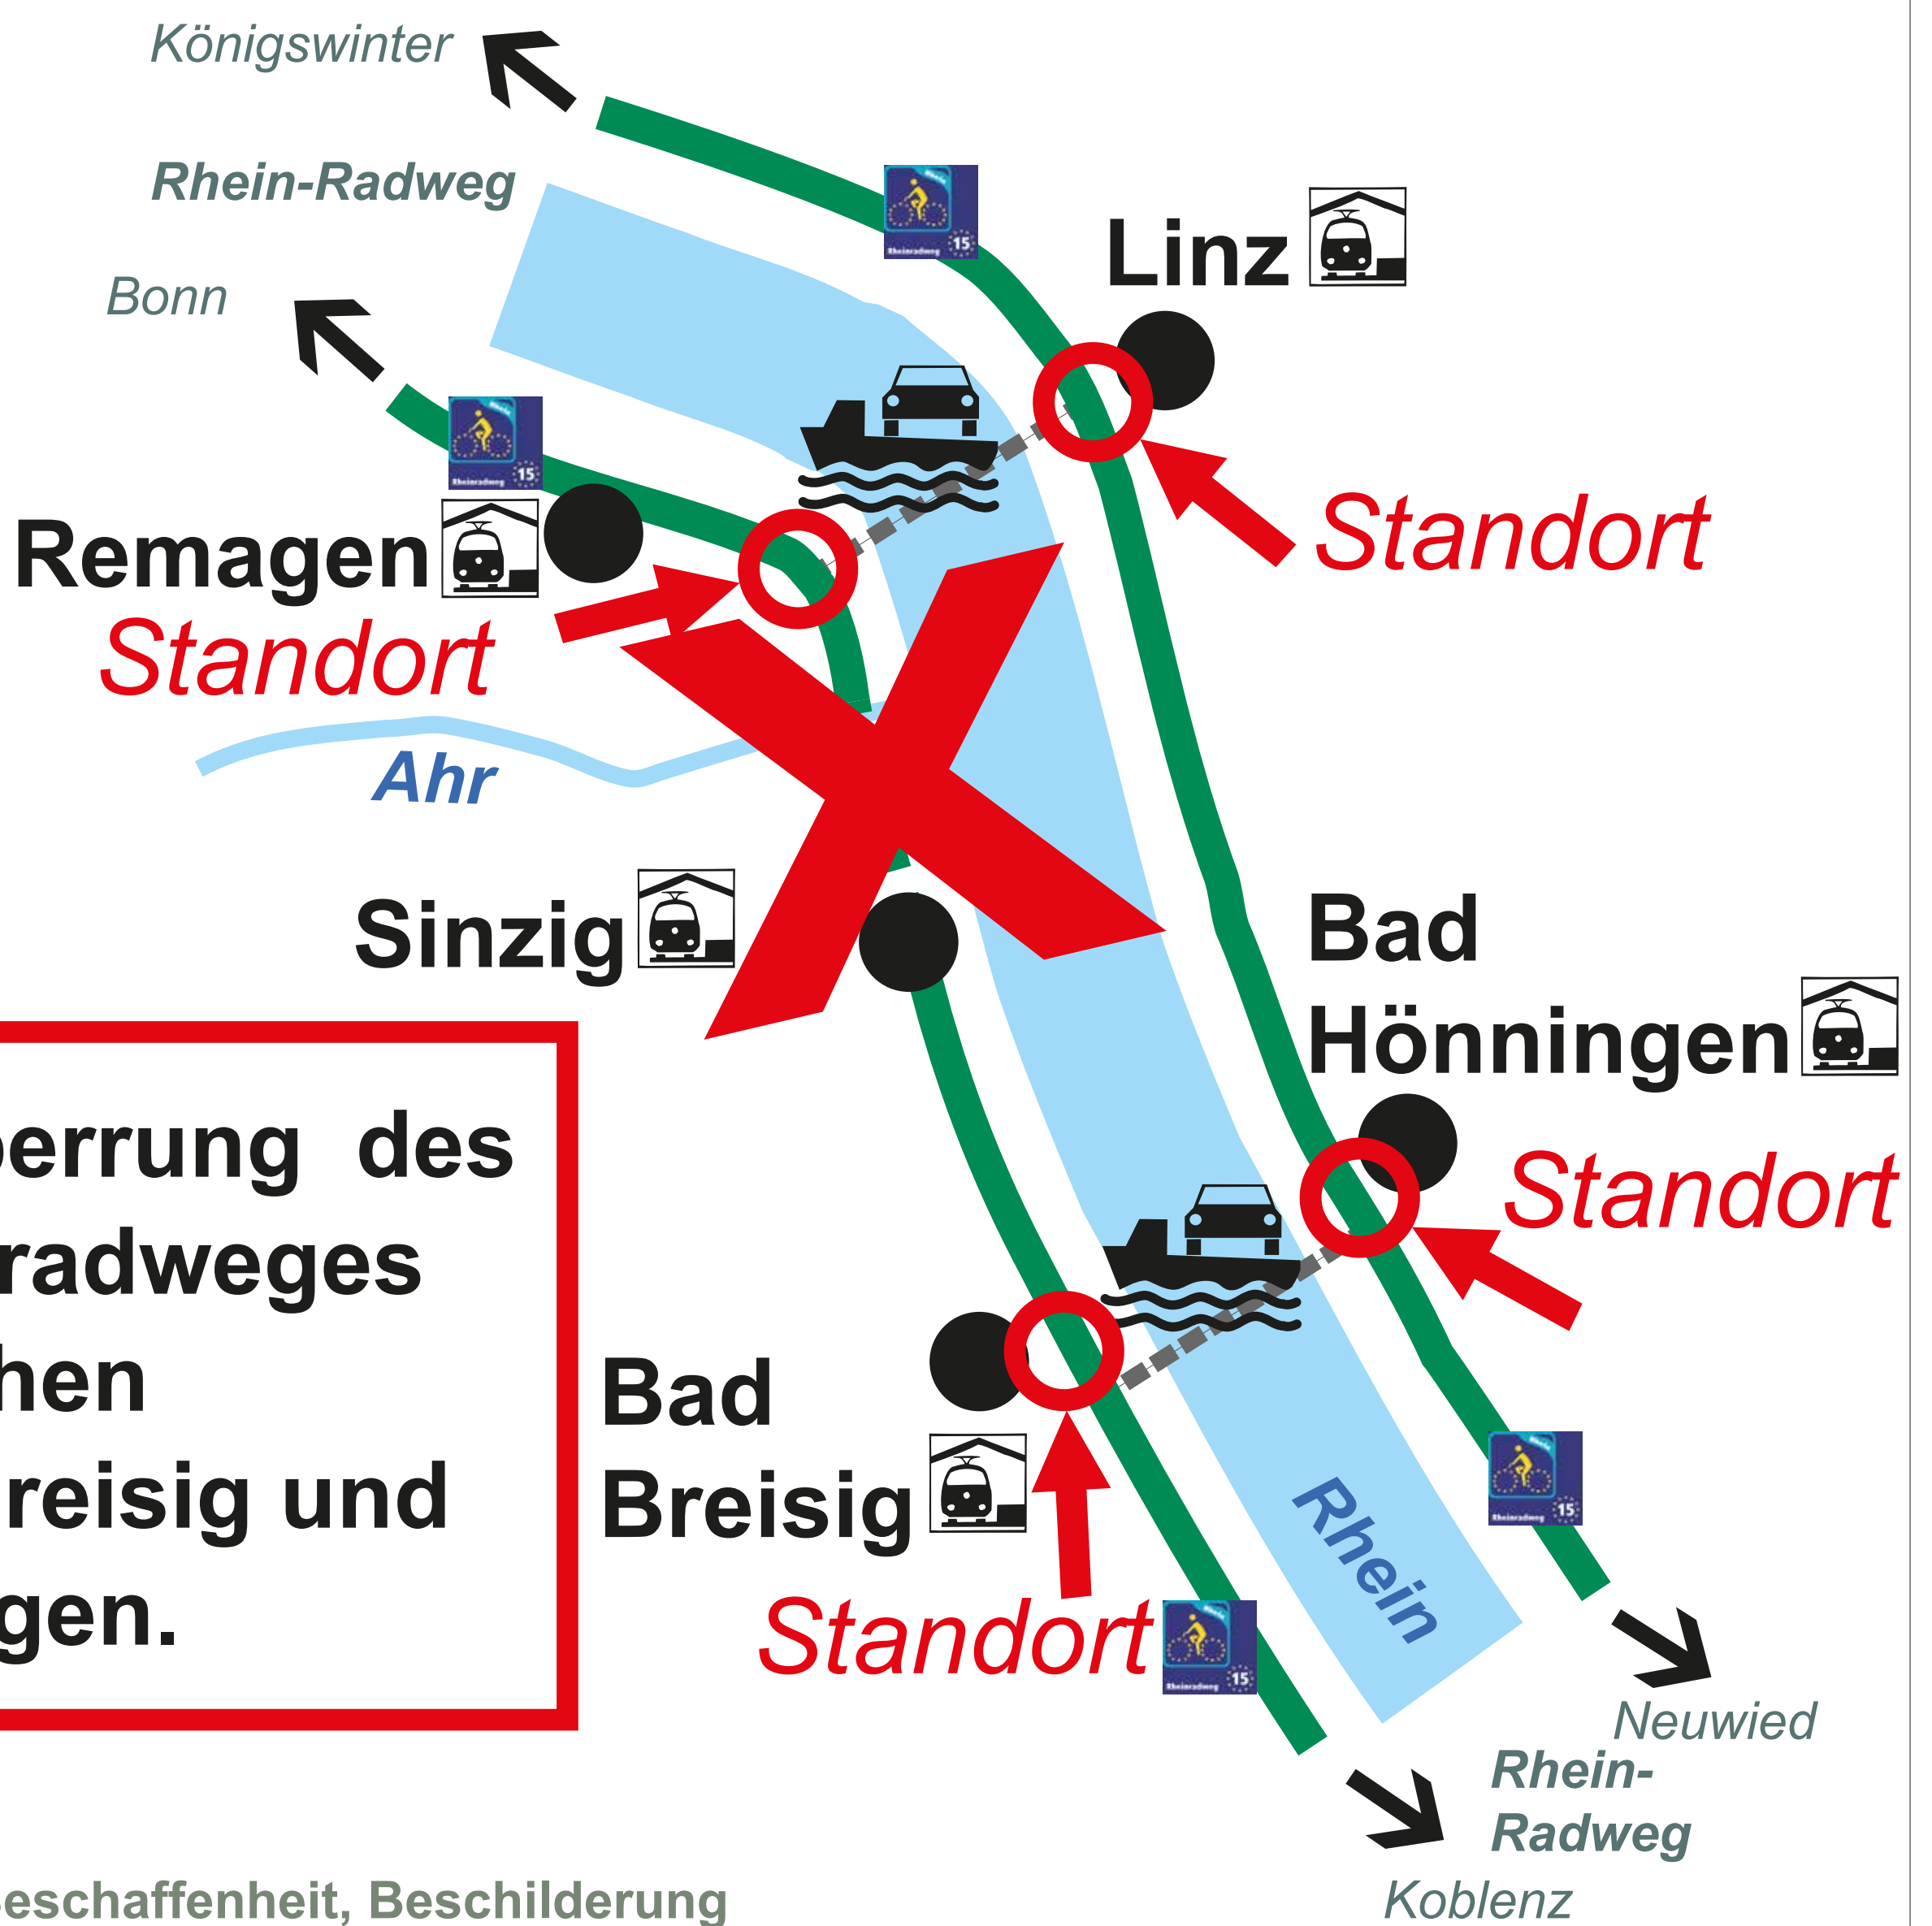

# Rheinradweg linksrheinisch gesperrt

## rheinradweg

[www.radwanderland.de](http://www.radwanderland.de)

**Vollsperrung des Rheinradweges zwischen Bad Breisig und Remagen.**

Fragen zu Beschaffenheit, Beschilderung und Streckenführung der Radwege:  
radwege@lbm.rlp.de

Nähere Informationen unter:

[radwanderland.de](http://radwanderland.de)  
Sattelfest durch Rheinland-Pfalz