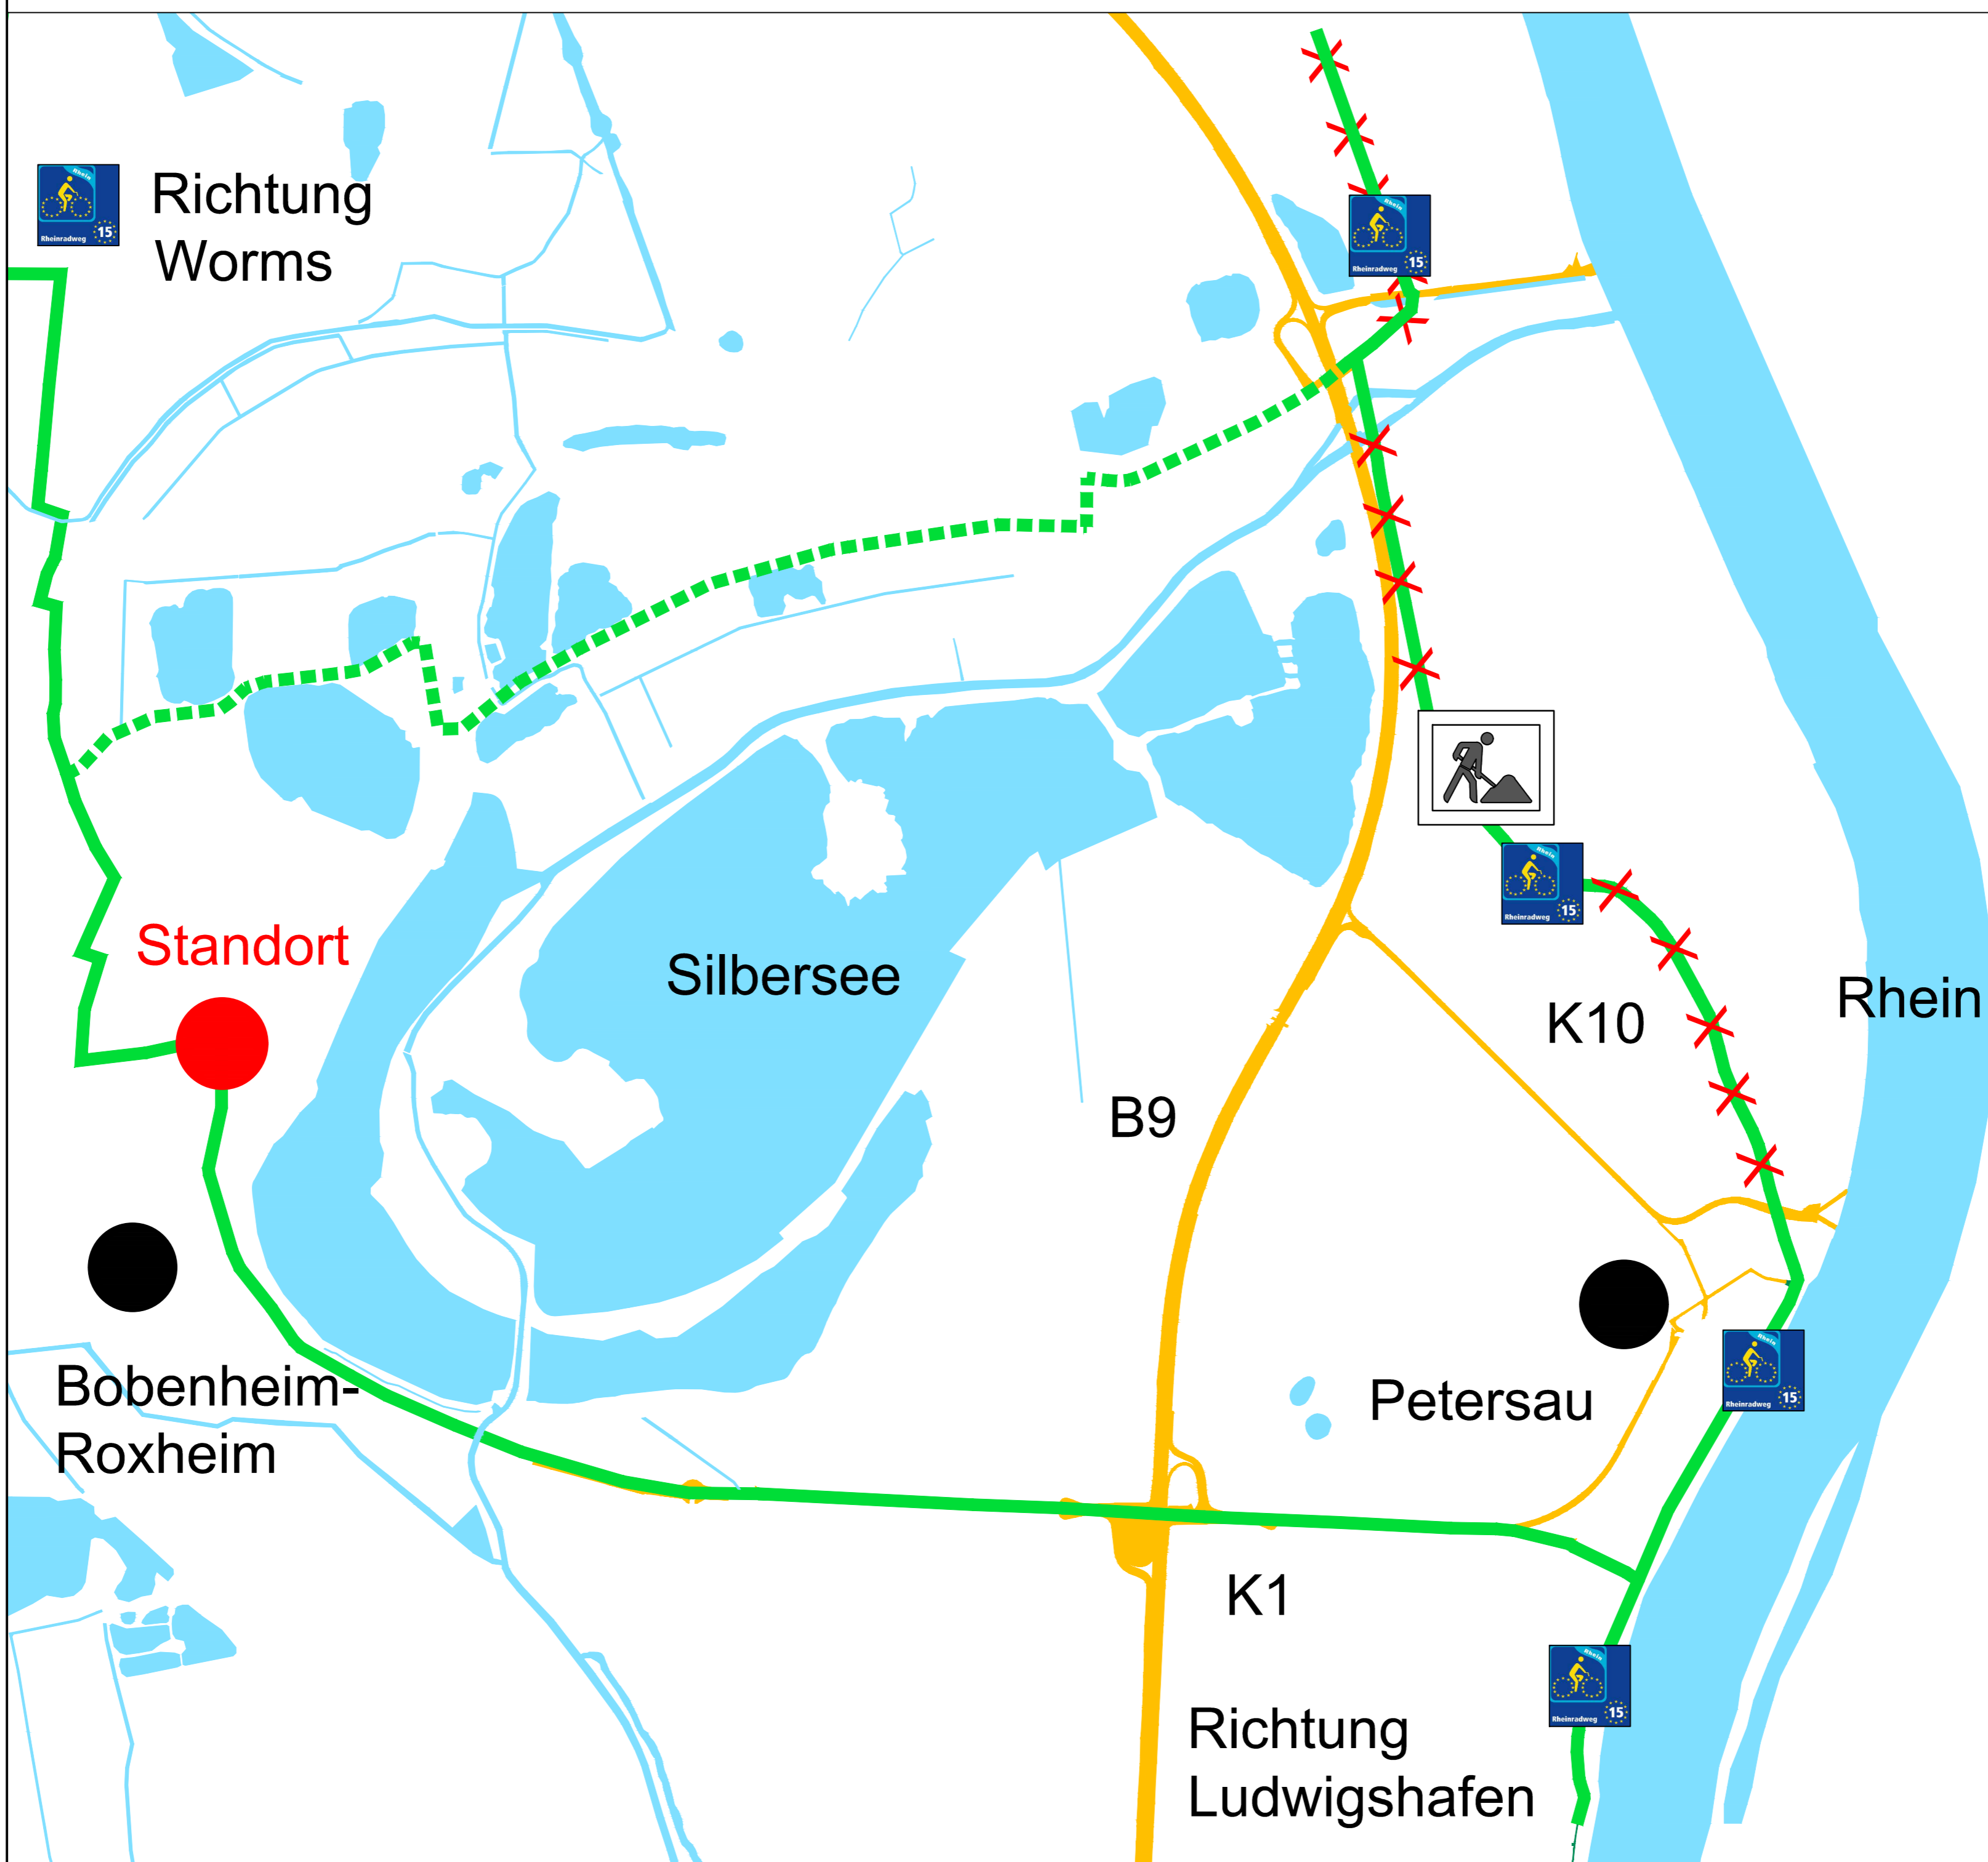

# Rhein-Radweg gesperrt

[www.radwanderland.de](http://www.radwanderland.de)

## Rheinradweg

### Bauarbeiten am Rheinhauptdeich (Nov./Dez. 2021)

Bitte der ausgeschilderten Route um den Silbersee folgen!

Fragen zu Beschaffenheit, Beschilderung  
und Streckenführung der Radweg:

[radwege@lbm.rlp.de](mailto:radwege@lbm.rlp.de)

Nähre Informationen unter:

[radwanderland.de](http://radwanderland.de)

Sattelfest durch Rheinland-Pfalz

Rheinlandpfalz