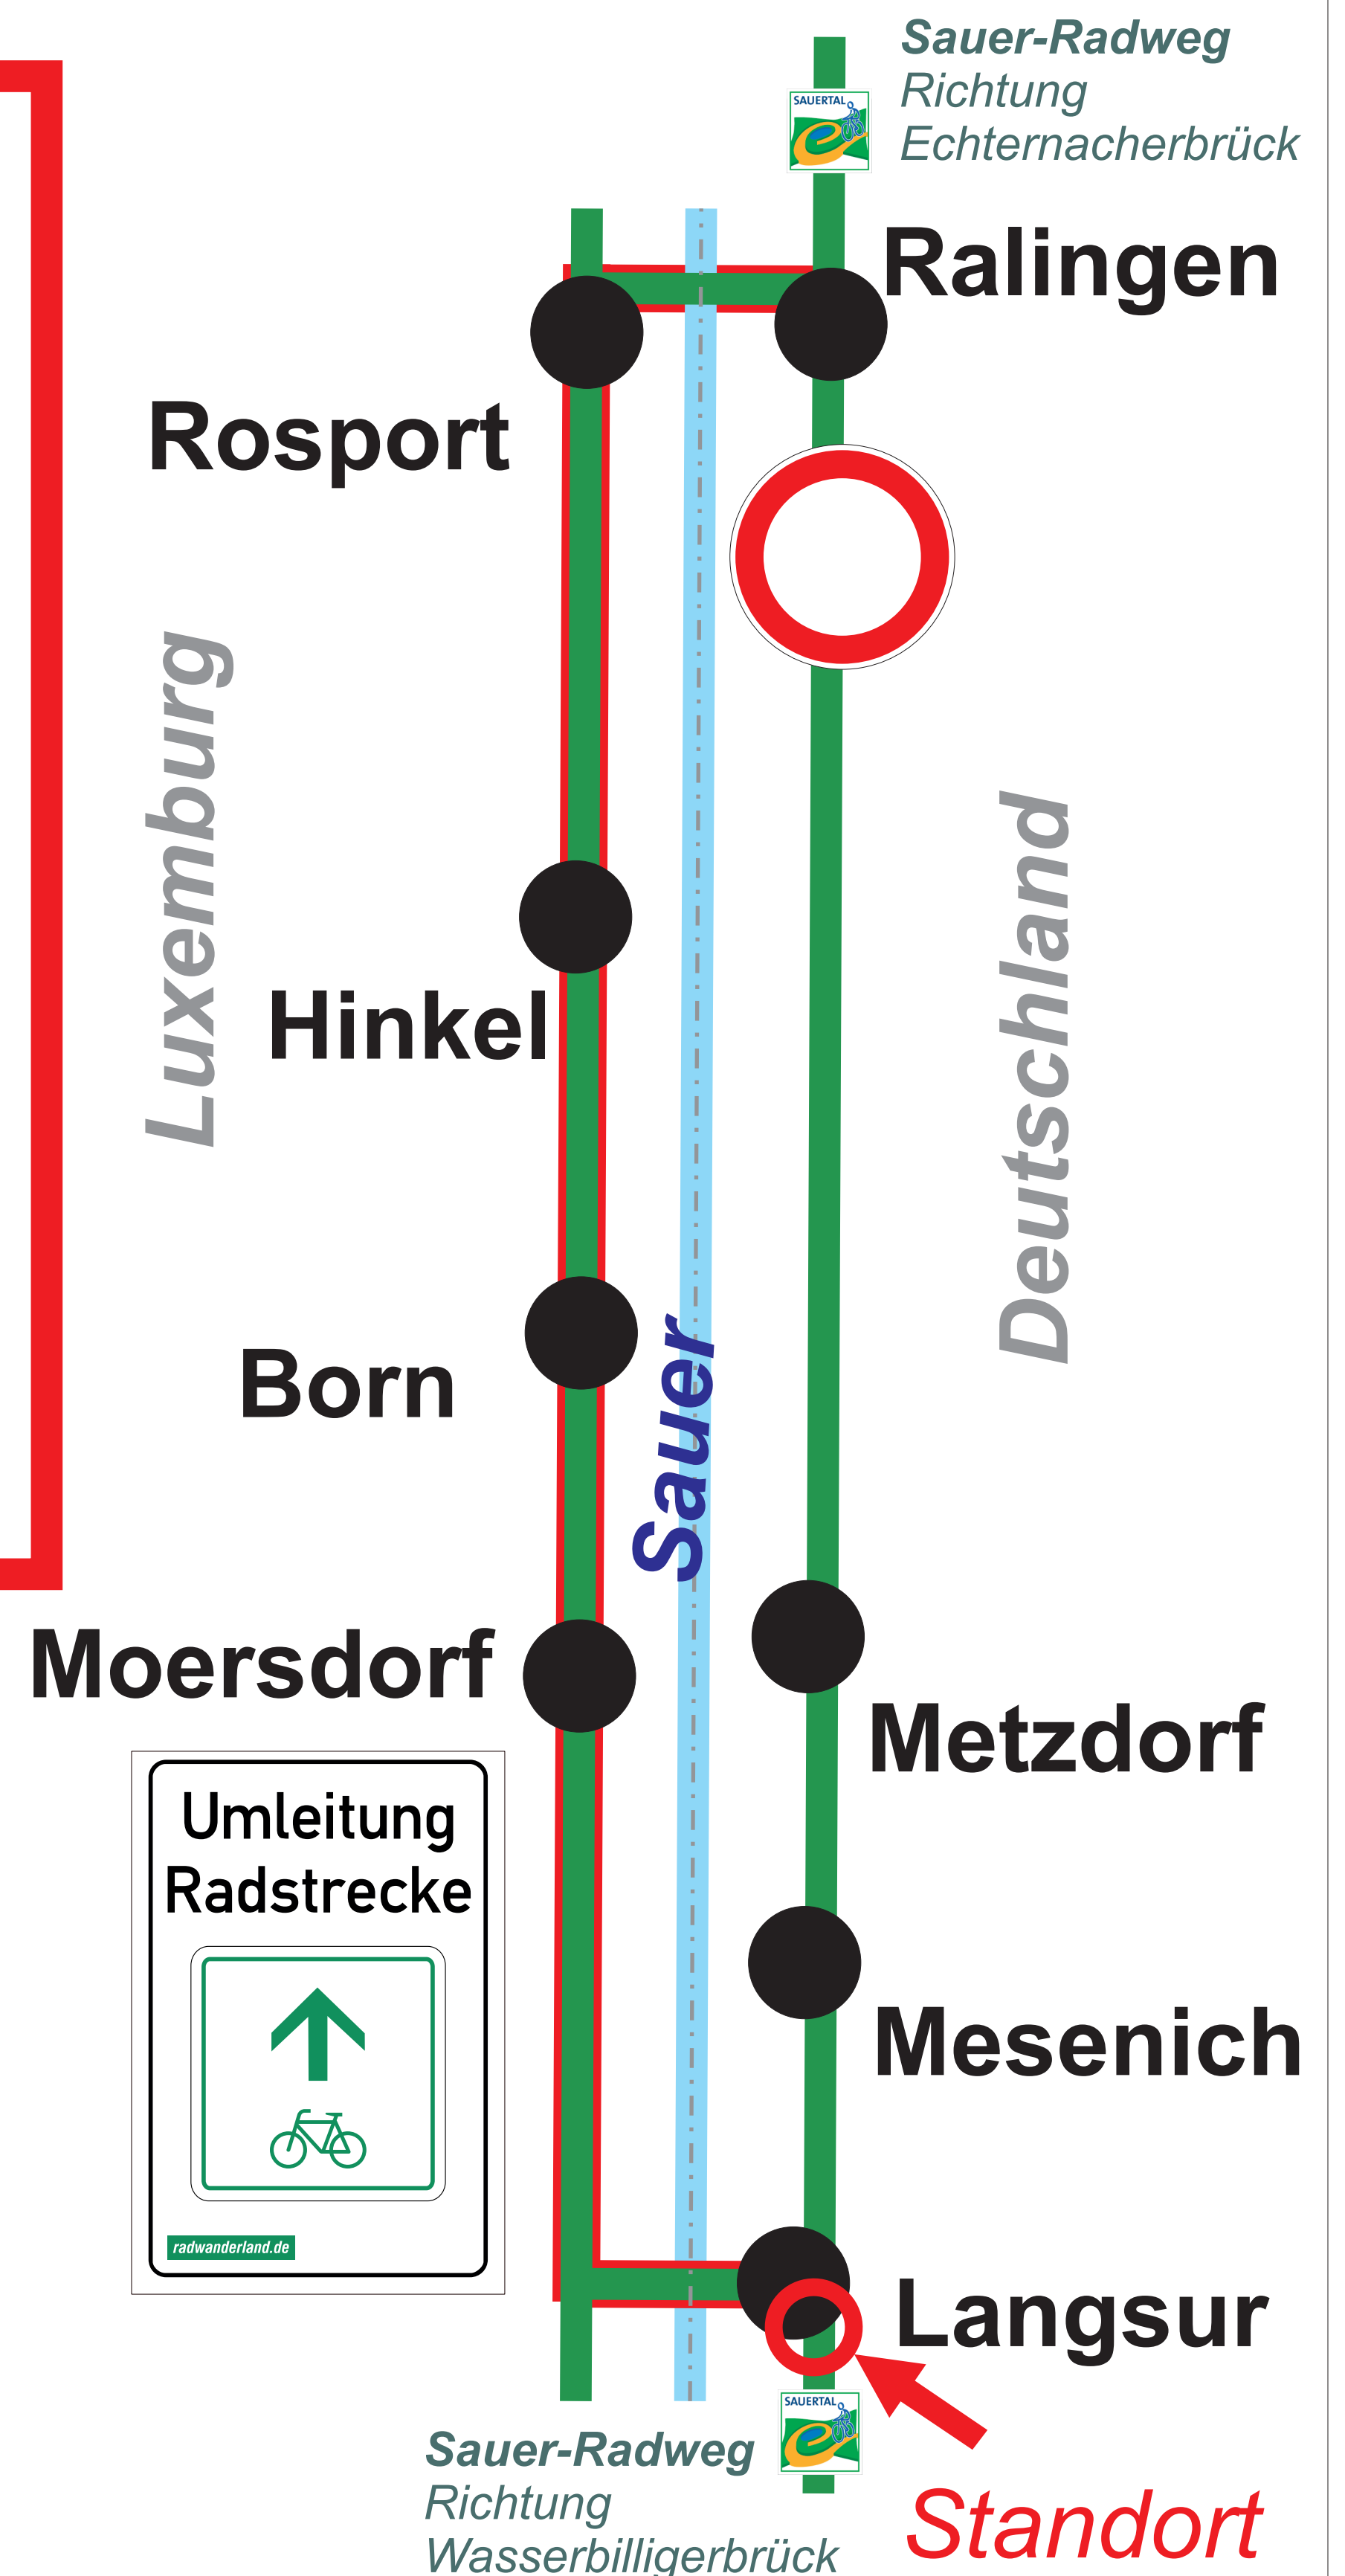

Radweg gesperrt

www.radwanderland.de

Sauerradweg

Sperrung des Sauer-Radweges zwischen Langsur und Ralingen bis voraussichtlich Juni 2018.

Keine Durchfahrt möglich.
Nutzen Sie den Radweg auf der luxemburgischen Seite der Sauer.

Fragen zu Beschaffenheit, Beschilderung und Streckenführung der Radwege:
radwege@lbm.rlp.de

Nähere Informationen unter:

radwanderland.de

Sattelfest durch Rheinland-Pfalz

Radweg gesperrt

www.radwanderland.de

Sauerradweg

Sperrung des Sauer-Radweges zwischen Ralingen und Langsur bis voraussichtlich Juni 2018.

Keine Durchfahrt möglich.
Nutzen Sie den Radweg auf der luxemburgischen Seite der Sauer.

Fragen zu Beschaffenheit, Beschilderung und Streckenführung der Radwege:
radwege@lbm.rlp.de

Nähere Informationen unter:

radwanderland.de

Sattelfest durch Rheinland-Pfalz

Rheinland-Pfalz